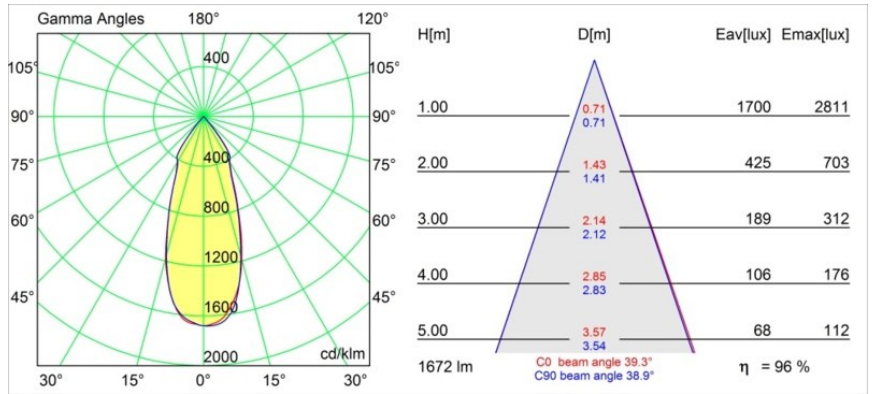

Lichtverteilung und Lichtverteilungskurve