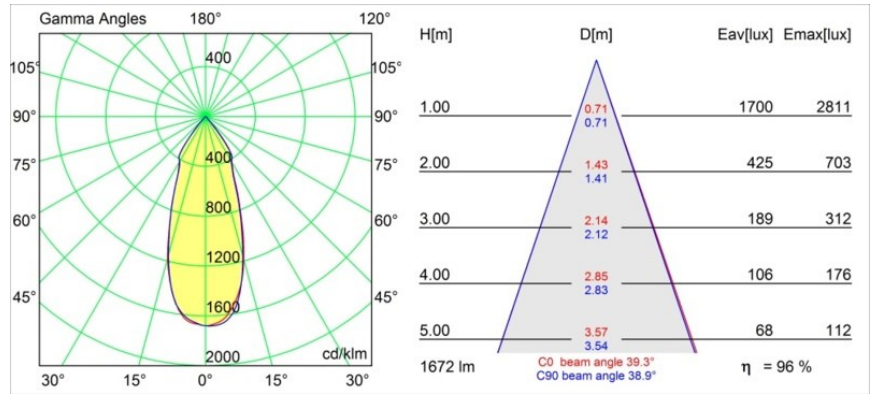

Lichtverteilung und Lichtverteilungskurve