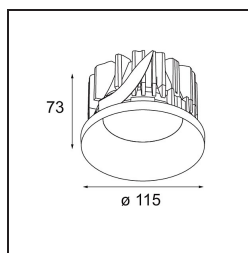

### Specificaties

Materiaal	12762832
Type Lichtbron	LED
LED type	BRIDGELUX VERO13
LED technologie	Led-COB
CRI	Min. 90
Kleurtemperatuur	4000K
Levensduur	L80B20 bij 50.000 Uur
Lamp inbegrepen	Ja
Aantal Lichtbronnen	1
CIE-fluxcode	100 100 100 100 81
Binning (SDCM)	3
Lichtrichting	Omlaag
Optisch	Reflector
Gemeten gradenbundel (°)	39,1
Ingangsspanning	Aandrijving Gelijkstroom Vereist
Elektriciteitsklasse	III
IP-klasse	54
Gloeidraadtest (°C)	960
Binnen/Buiten	Binnen
Toepassing	Plafond, Wand
Montage	Inbouw
Inbouwopening (mm)	ø108
Montagediepte (mm)	100,0
Verstelbaarheid	Not Applicable
Afstand tot Verlicht Voorwerp (m)	0,1
Primaire Kleur & Primaire Afwerking	Zwart, Structuur
Brutogewicht (g)	488,0
Stroom driver (mA)	350      500      700
Min. forward voltage (Vf)	29,1      29,9      31,0
Max. forward voltage (Vf)	33,7      34,7      35,8
Connected load (W)	11,0      16,2      23,4
Lumenoutput per lampunit (lm)	1138      1561      2077
Efficiëntie (lm/W)	103      96      88
UGR	15      16      17
Opmerking	• 3500K op verzoek