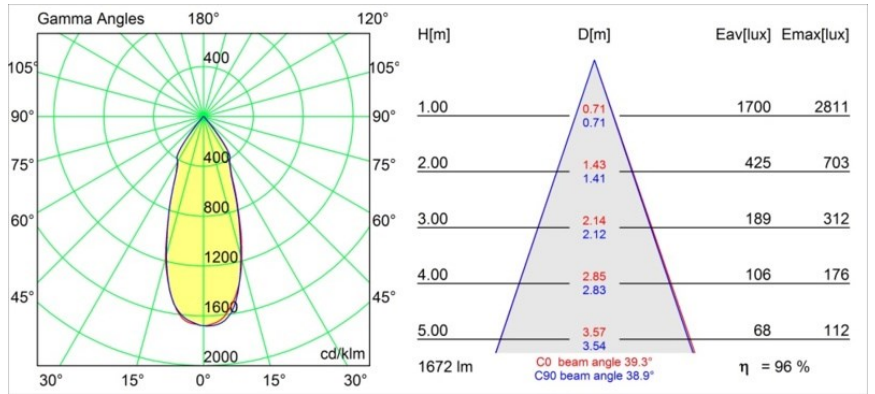

Distribution de Lumière & Schéma de Faisceau