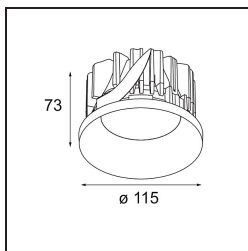

Specificaties

Materiaal	12762746
Type Lichtbron	LED
LED type	BRIDGELUX VERO13
LED technologie	Led-COB
CRI	Min. 90
Kleurtemperatuur	4000K
Levensduur	L80B20 bij 50.000 Uur
Lamp inbegrepen	Ja
Aantal Lichtbronnen	1
CIE-fluxcode	99 100 100 100 83
Binning (SDCM)	3
Lichtrichting	Omlaag
Optisch	Reflector
Gemeten gradenbundel (°)	13,5
Ingangsspanning	Aandrijving Gelijktroom Vereist
Elektriciteitsklasse	III
IP-klasse	54
Gloeidraadtest (°C)	960
Binnen/Buiten	Binnen
Toepassing	Plafond, Wand
Montage	Inbouw
Inbouwopening (mm)	Ø108
Montagediepte (mm)	100,0
Verstelbaarheid	Not Applicable
Afstand tot Verlicht Voorwerp (m)	0,1
Primaire Kleur & Primaire Afwerking	Goud, Mat
Brutogewicht (g)	488,0
Stroom driver (mA)	350 500 700
Min. forward voltage (Vf)	29,1 29,9 31,0
Max. forward voltage (Vf)	33,7 34,7 35,8
Connected load (W)	11,0 16,2 23,4
Lumenoutput per lampunit (lm)	1178 1616 2150
Efficiëntie (lm/W)	107 99 91
UGR	15 16 17
Opmerking	• 3500K op verzoek