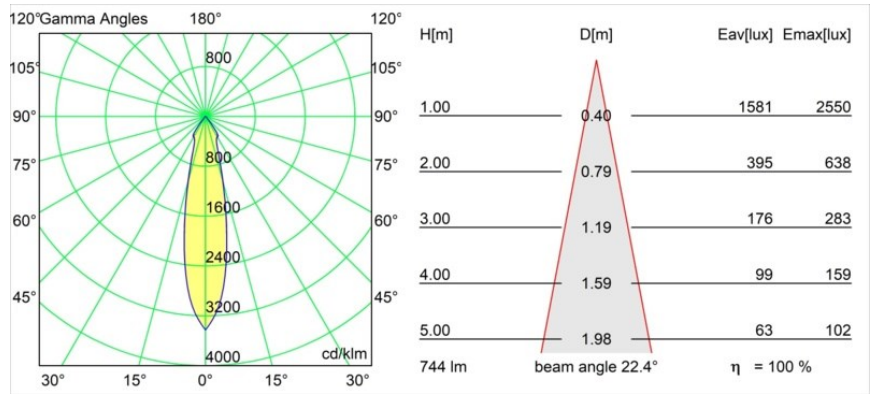

Lichtspreiding & Stralingsdiagram