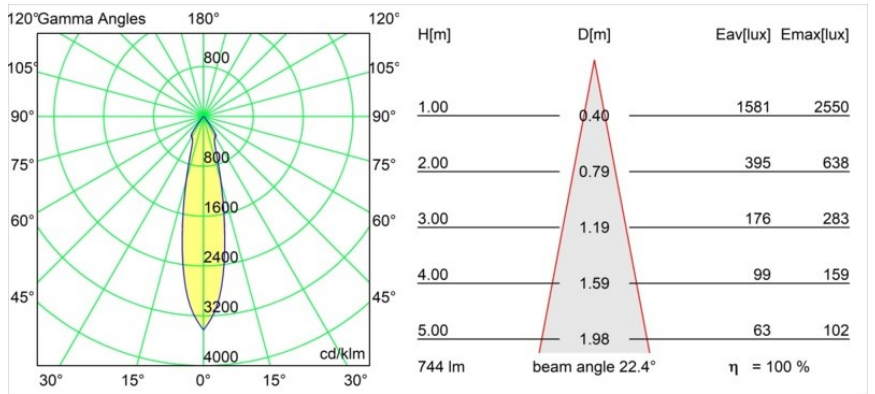

Distribution de Lumière & Schéma de Faisceau