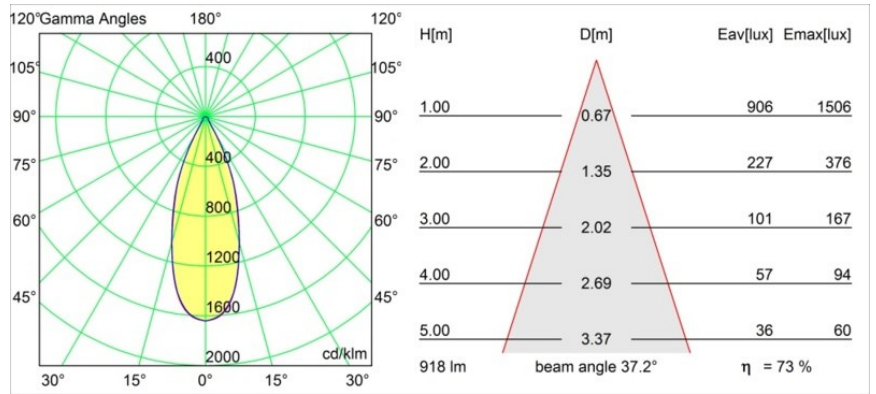

Lichtspreiding & Stralingsdiagram