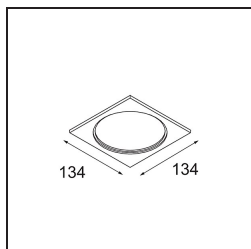

TM30 & CRI Diagrammen

Lichtspreiding & Stralingsdiagram

Diagrammen

Decoratieve Accessoires

- 12810009** Mask Smart 115 1x White Structure
- 12810032** Mask Smart 115 1x Black Structure
- 12810046** Mask Smart 115 1x Gold Matt