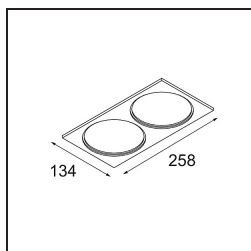

TM30 & CRI Diagrammen

Lichtspreiding & Stralingsdiagram

Diagrammen

Decoratieve Accessoires

- 12810009** Mask Smart 115 1x White Structure
- 12810032** Mask Smart 115 1x Black Structure
- 12810046** Mask Smart 115 1x Gold Matt