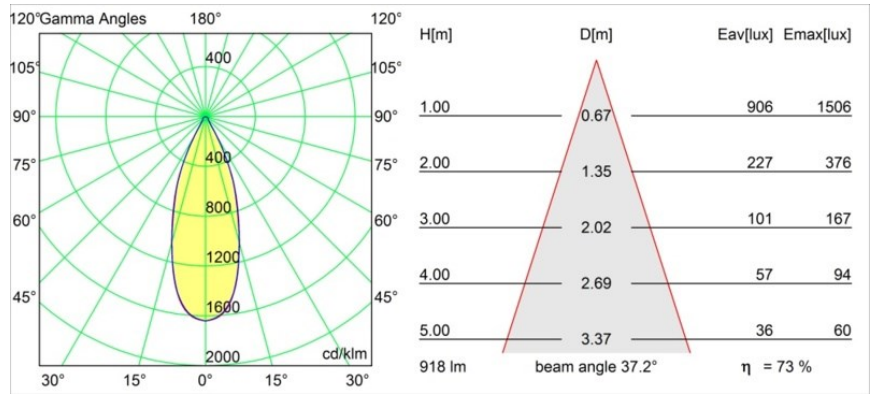

Light distribution & beam diagram