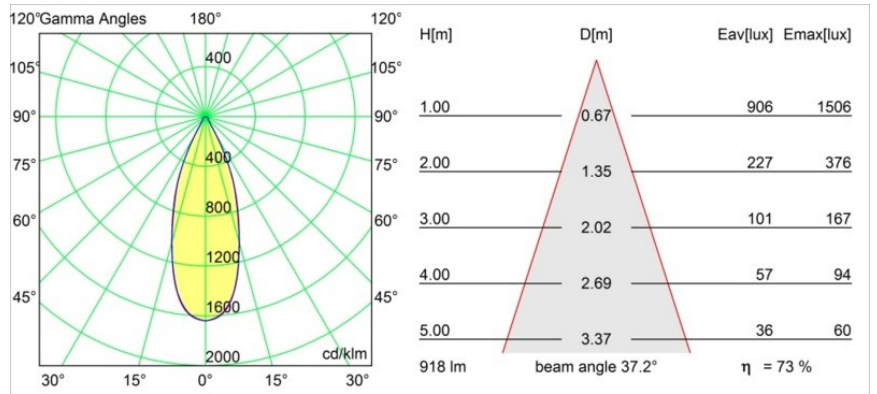

Light distribution & beam diagram