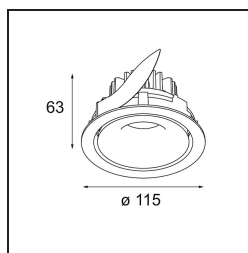

Date
Customer
Project
Type

Smart Cake Recessed Adjustable 115 1x LED 1800-3000K WD Flood DE Gold Matt

Specifications

Material	12773246
Tipo de fuente de luz	LED
Tipo de LED	BRIDGELUX WARMDIM 12W
Tecnología LED	COB LED
CRI	Min. 95
Temperatura del color	1800-3000K (Warm Dim)
Vida Útil	L80B10 @50.000 horas
Lámpara Incluida	Sí
Número de fuentes de luz	1
Binning (SDCM)	3
Dirección de la luz	Directo
Óptica	Reflector
Ángulo de Apertura medido (°)	37,2
Voltaje de entrada	Driver de corriente constante requerido
Clasificación eléctrica	III
Clasificación del IP	20
Clasificación de hilo incandescente (°C)	960
Interio/Exterior	Interior
Aplicación	Techo, Pared
Montaje	Empotrado
Tamaño de corte (mm)	108
Profundidad de montaje (mm)	100,0
Ajustabilidad	H 355° V 30°
Distancia al objeto iluminado (m)	0,1
Color principal & Acabado principal	Oro, Mate
Peso bruto (g)	488,0
Corriente de accionamiento (mA)	350
Min. forward voltage (Vf)	30,6
Max. forward voltage (Vf)	37,0
Connected load (W)	12,0
Flujo luminoso por lámpara (lm)	675
Eficacia (lm/W)	56