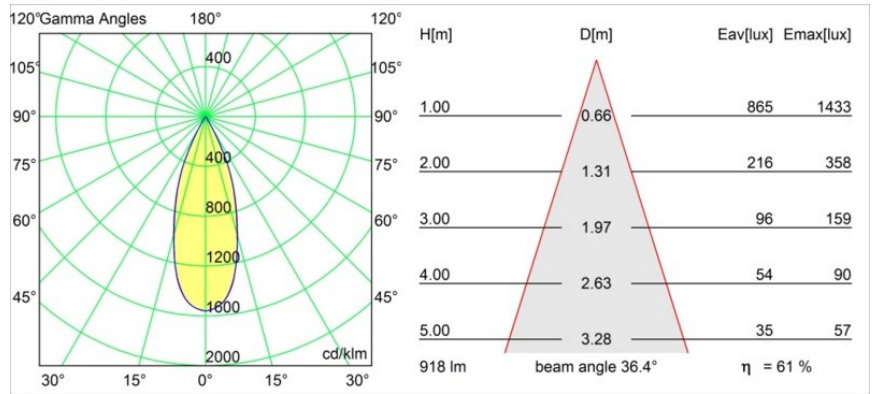

Lichtspreiding & Stralingsdiagram