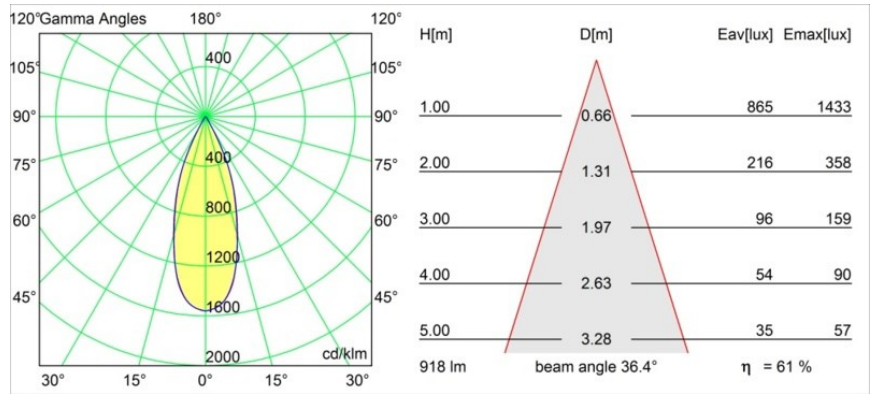

Lichtverteilung und Lichtverteilungskurve