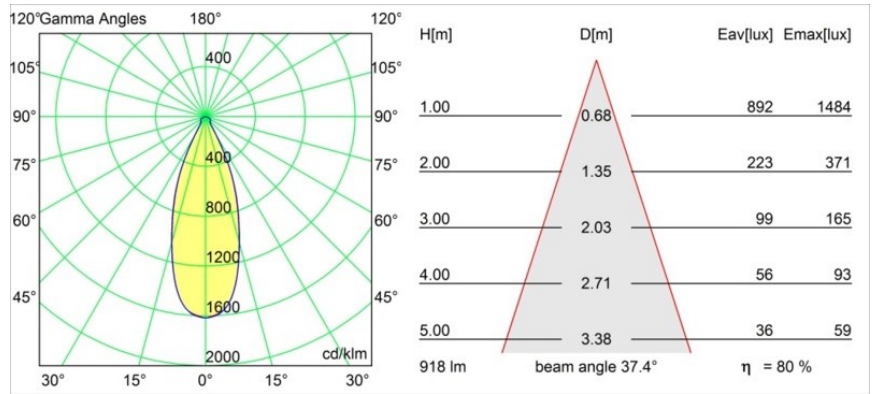

### Specifications

Material	12773209
Tipo de fuente de luz	LED
Tipo de LED	BRIDGELUX WARMDIM 12W
Tecnología LED	COB LED
CRI	Min. 95
Temperatura del color	1800-3000K (Warm Dim)
Vida Útil	L80B10 @50.000 horas
Lámpara Incluida	Sí
Número de fuentes de luz	1
Binning (SDCM)	3
Dirección de la luz	Directo
Óptica	Reflector
Ángulo de Apertura medido (°)	37,4
Voltaje de entrada	Driver de corriente constante requerido
Clasificación eléctrica	III
Clasificación del IP	20
Clasificación de hilo incandescente (°C)	960
Interio/Exterior	Interior
Aplicación	Techo, Pared
Montaje	Empotrado
Tamaño de corte (mm)	ø108
Profundidad de montaje (mm)	100,0
Ajustabilidad	H 355° V 30°
Distancia al objeto iluminado (m)	0,1
Color principal & Acabado principal	Blanco, Estructura
Peso bruto (g)	488,0
Corriente de accionamiento (mA)	350
Min. forward voltage (Vf)	30,6
Max. forward voltage (Vf)	37,0
Connected load (W)	12,0
Flujo luminoso por lámpara (lm)	739
Eficacia (lm/W)	61

---

Índice de deslumbramiento	23
Remark	<ul style="list-style-type: none"><li>• 3500K bajo pedido</li></ul>

---

**TM30 & CRI diagram**

**Light distribution & beam diagram**

Diagrams

**Accesorios Decorativo**