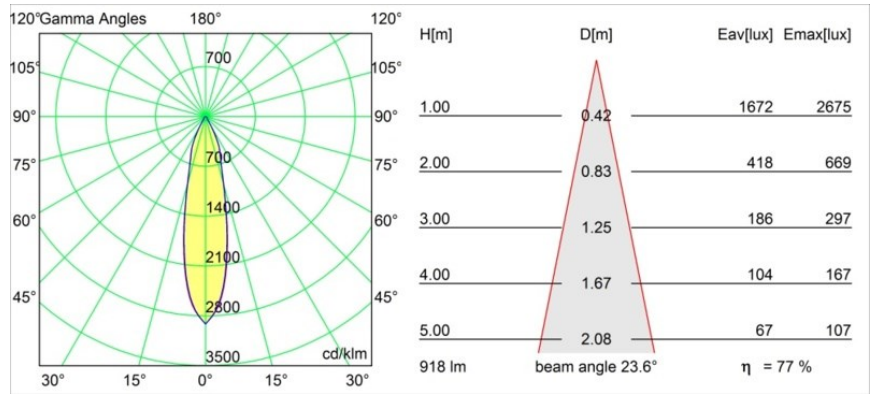

Lichtspreiding & Stralingsdiagram