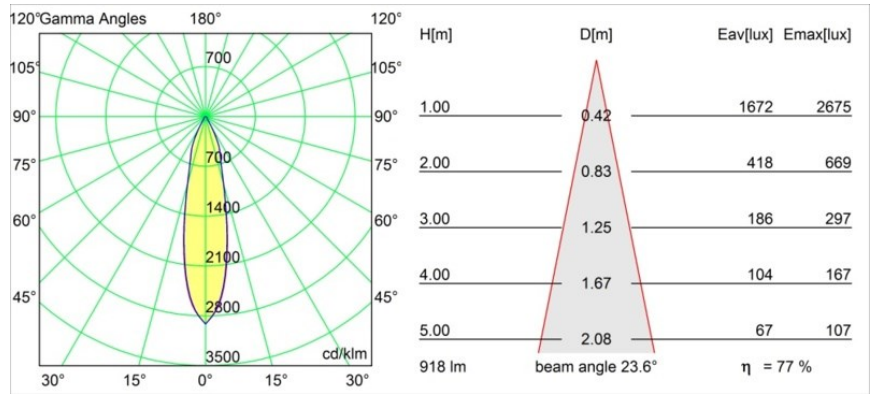

Light distribution & beam diagram