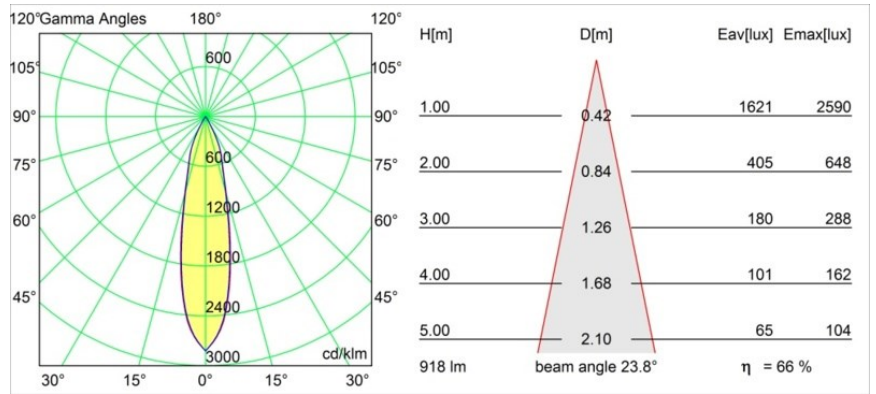

Light distribution & beam diagram