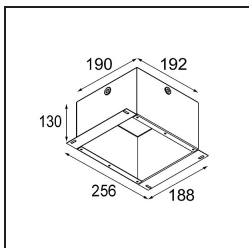

Installatie Accessoires

- **10889830** Installation Housing 192x190x130