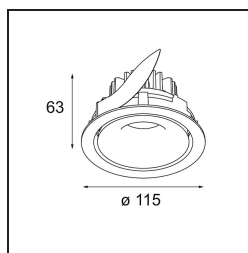

Datum
Klant
Project
Soort

Smart Cake Recessed Adjustable 115 1x LED 1800-3000K WD Medium DE White Structure

Specificaties

Materiaal	12773109
Type Lichtbron	LED
LED type	BRIDGELUX WARMDIM 12W
LED technologie	Led-COB
CRI	Min. 95
Kleurtemperatuur	1800-3000K (Warm Dim)
Levensduur	L80B10 bij 50.000 Uur
Lamp inbegrepen	Ja
Aantal Lichtbronnen	1
Binning (SDCM)	3
Lichtrichting	Omlaag
Optisch	Reflector
Gemeten gradenbundel (°)	23,5
Ingangsspanning	Aandrijving Gelijkstroom Vereist
Elektriciteitsklasse	III
IP-klasse	20
Gloeidraadtest (°C)	960
Binnen/Buiten	Binnen
Toepassing	Plafond, Wand
Montage	Inbouw
Inbouwopening (mm)	108
Montagediepte (mm)	100,0
Verstelbaarheid	H 355° V 30°
Afstand tot Verlicht Voorwerp (m)	0,1
Primaire Kleur & Primaire Afwerking	Wit, Structuur
Brutogewicht (g)	488,0
Stroom driver (mA)	350
Min. forward voltage (Vf)	30,6
Max. forward voltage (Vf)	37,0
Connected load (W)	12,0
Lumenoutput per lampunit (lm)	766
Efficiëntie (lm/W)	63
UGR	22
Opmerking	• 3500K op verzoek