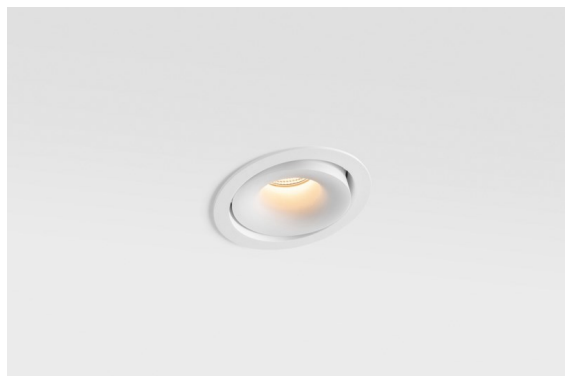

Datum
Klant
Project
Soort

Smart Cake Recessed Adjustable 115 1x LED 1800-3000K WD Medium DE White Structure

Specificaties

Materiaal	12773109
Type Lichtbron	LED
LED type	BRIDGELUX WARMDIM 12W
LED technologie	Led-COB
CRI	Min. 95
Kleurtemperatuur	1800-3000K (Warm Dim)
Levensduur	L80B10 bij 50.000 Uur
Lamp inbegrepen	Ja
Aantal Lichtbronnen	1
Binning (SDCM)	3
Lichtrichting	Omlaag
Optisch	Reflector
Gemeten gradenbundel (°)	23,5
Ingangsspanning	Aandrijving Gelijkstroom Vereist
Elektriciteitsklasse	III
IP-klasse	20
Gloeidraadtest (°C)	960
Binnen/Buiten	Binnen
Toepassing	Plafond, Wand
Montage	Inbouw
Inbouwopening (mm)	108
Montagediepte (mm)	100,0
Verstelbaarheid	H 355° V 30°
Afstand tot Verlicht Voorwerp (m)	0,1
Primaire Kleur & Primaire Afwerking	Wit, Structuur
Brutogewicht (g)	488,0
Stroom driver (mA)	350
Min. forward voltage (Vf)	30,6
Max. forward voltage (Vf)	37,0
Connected load (W)	12,0
Lumenoutput per lampunit (lm)	766
Efficiëntie (lm/W)	63
UGR	22
Opmerking	• 3500K op verzoek

De 3 originele ontwerpen, Smart Kup, Lotis en Cake, stelen nog steeds de harten van interieurontwerpers. Dat geldt trouwens voor de hele Smart familie. De toegankelijkheid en extreme veelzijdigheid van Smart passen bij nagenoeg elke opstelling. Combineer accentverlichting, op- en neerwaarts, vast of verstelbaar, een mozaïek van vormen, formaten, kleuren en montageopties, en creëer een speelse opstelling.