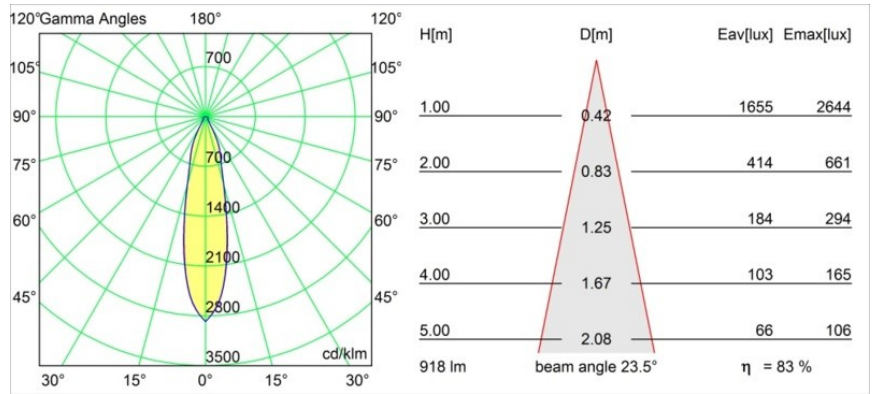

Lichtspreiding & Stralingsdiagram