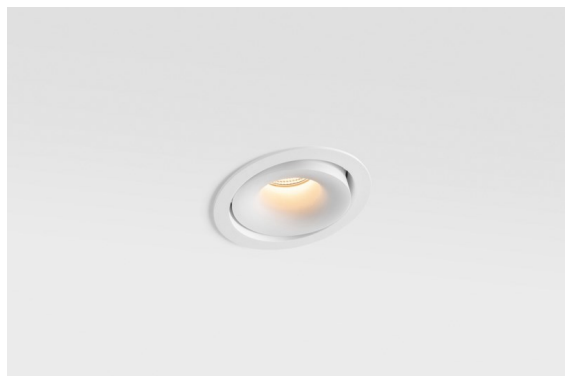

Smart Cake Recessed Adjustable 115 1x LED 1800-3000K WD Medium DE White Structure

Specifications

Materiale	12773109
Tipo di Sorgente	LED
Tipologia LED	BRIDGELUX WARMDIM 12W
Tecnologie LED	COB
CRI	Min. 95
Temperatura di colore della luce	1800-3000K (Warm Dim)
Vita utile	L80B10 @50.000 ore
Lampadina inclusa	Sì
Numero di fonte luminosa	1
Binning (SDCM)	3
Direzione della luce	Diretta
Ottiche	Riflettore
Fascio misurato (°)	23,5
Volt in ingresso	Necessario driver a corrente costante
Classificazione elettrica	III
Grado IP	20
Test filo a caldo (°C)	960
Interno/Esterno	Interno
Applicazione	Soffitto, Parete
Montaggio	Incassato
Foro d'incasso (mm)	108
Profondità di montaggio (mm)	100,0
Orientabilità	H 355° V 30°
Distanza dall'oggetto illuminato (m)	0,1
Colore primario & Finitura primaria	Bianco, Strutturata
Peso lordo (g)	488,0
Corrente di azionamento (mA)	350
Min. forward voltage (Vf)	30,6
Max. forward voltage (Vf)	37,0
Connected load (W)	12,0
Flusso luminoso per lampade (lm)	766
Efficienza (lm/W)	63
Livello abbagliamento	22

I 3 originali design Smart (Kup, Lotis e Cake) riescono ancora a rubare il cuore degli interior designer. E questo vale per tutta la famiglia Smart. L'accessibilità e l'estrema versatilità di Smart sono adatte a qualsiasi espressione. Mescola e abbina luci d'accento, up e downlight, fisse o regolabili, un mosaico di forme, dimensioni, colori e opzioni di montaggio e crea un'installazione giocosa.

Remark

- 3500K su richiesta
-

TM30 & CRI diagram

Light distribution & beam diagram

Diagrams

Accessori Decorativi

- 12810009** Mask Smart 115 1x White Structure
- 12810032** Mask Smart 115 1x Black Structure
- 12810046** Mask Smart 115 1x Gold Matt