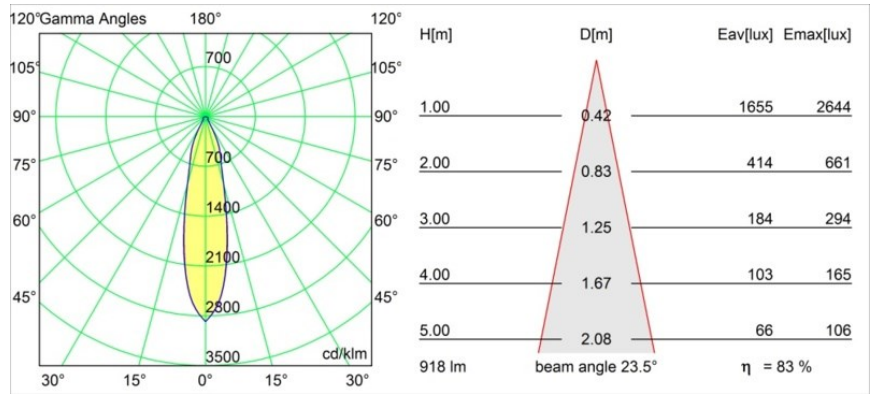

Light distribution & beam diagram