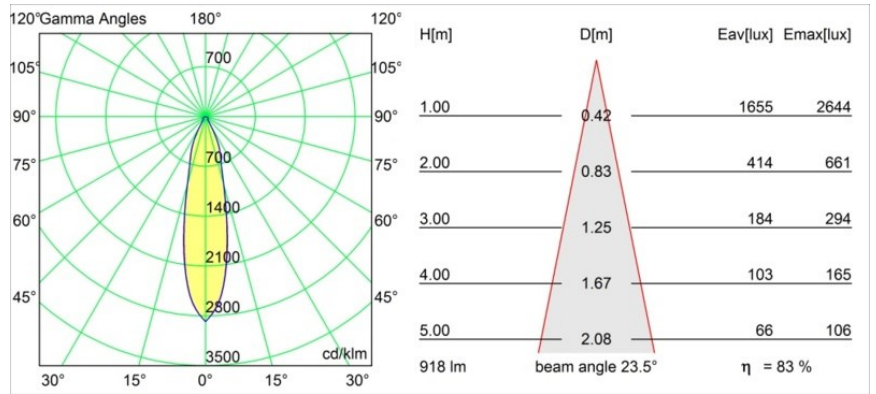

Distribution de Lumière & Schéma de Faisceau