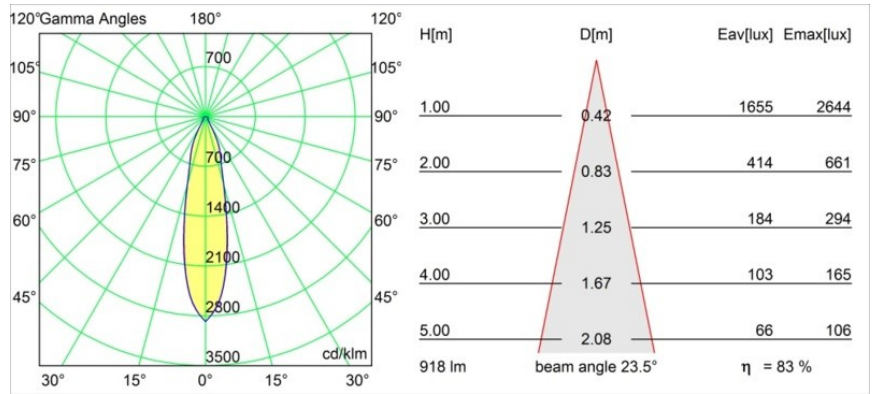

### Spezifikationen

Material	12773109
Typ der Lichtquelle	LED
LED Typ	BRIDGELUX WARMDIM 12W
LED-Technologie	COB-LED
CRI	Min. 95
Farbtemperatur	1800-3000K (Warm Dim)
Lebensdauer	L80 B10 bei 50.000 Stunden
Leuchtmittel enthalten	Ja
Anzahl Lichtquellen	1
Binning (SDCM)	3
Lichtrichtung	Abwärts
Optik	Reflektor
Gemessene Abstrahlwinkel (°)	23,5
Eingangsspannung	Konstantstrom-Treiber erforderlich
Schutzklasse	III
Schutzart	20
Glühdrahtprüfung (°C)	960
Innen/Außen	Innen
Anwendung	Decke, Wand
Montage	Einbau
Ausschnittgröße (mm)	ø108
Einbautiefe (mm)	100,0
Verstellbarkeit	H 355° V 30°
Abstand zum beleuchteten Objekt (m)	0,1
Primärfarbe & Primäres Finish	Weiß, Strukturiert
Bruttogewicht (g)	488,0
Antriebsstrom (mA)	350
Min. forward voltage (Vf)	30,6
Max. forward voltage (Vf)	37,0
Connected load (W)	12,0
Lichtstrom pro Lampe (lm)	766
Effizienz (lm/W)	63
UGR	22
Bemerkung	• 3500K auf Anfrage

**TM30 & CRI Diagramm**

**Lichtverteilung und Lichtverteilungskurve**

Diagramm