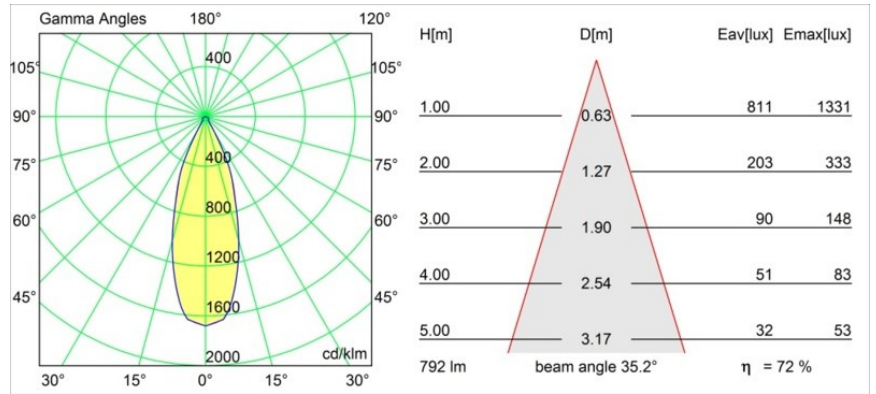

Lichtspreiding & Stralingsdiagram