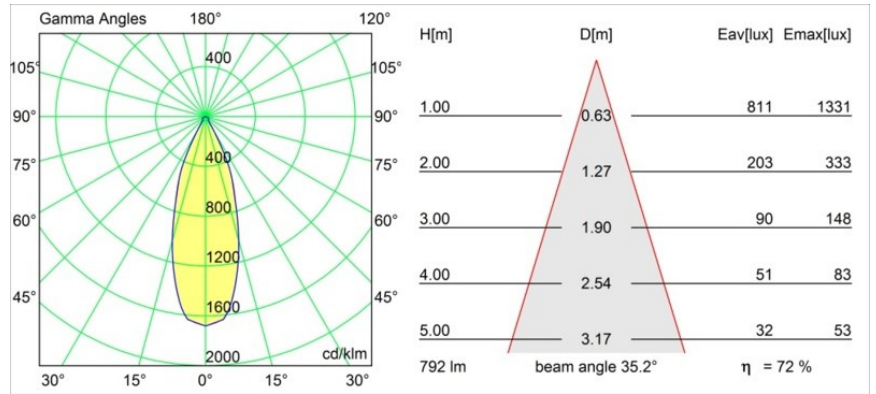

Light distribution & beam diagram