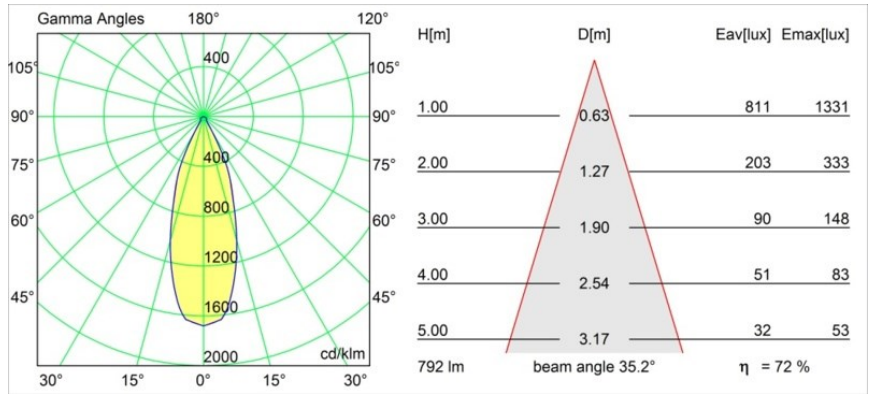

Light distribution & beam diagram