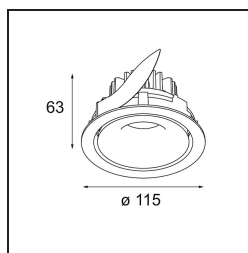

Datum
Klant
Project
Soort

Smart Cake Recessed Adjustable 115 1x LED 4000K Flood DE Black Structure

Specificaties

Materiaal	12771832
Type Lichtbron	LED
LED type	BRIDGELUX V8G6
LED technologie	Led-COB
CRI	Min. 90
Kleurtemperatuur	4000K
Levensduur	L80B20 bij 50.000 Uur
Lamp inbegrepen	Ja
Aantal Lichtbronnen	1
CIE-fluxcode	99 100 100 100 60
Binning (SDCM)	3
Lichtrichting	Omlaag
Optisch	Reflector
Gemeten gradenbundel (°)	34,8
Ingangsspanning	Aandrijving Gelijkstroom Vereist
Elektriciteitsklasse	III
IP-klasse	20
Gloeidraadtest (°C)	960
Binnen/Buiten	Binnen
Toepassing	Plafond, Wand
Montage	Inbouw
Inbouwopening (mm)	∅108
Montagediepte (mm)	100,0
Verstelbaarheid	H 355° V 30°
Afstand tot Verlicht Voorwerp (m)	0,1
Primaire Kleur & Primaire Afwerking	Zwart, Structuur
Brutogewicht (g)	488,0
Stroom driver (mA)	350 500 700
Min. forward voltage (Vf)	16,5 17,1 17,7
Max. forward voltage (Vf)	19,2 19,8 20,8
Connected load (W)	6,2 9,2 13,4
Lumenoutput per lampunit (lm)	378 475 610
Efficiëntie (lm/W)	61 52 46
UGR	5 5 6
Opmerking	• 3500K op verzoek