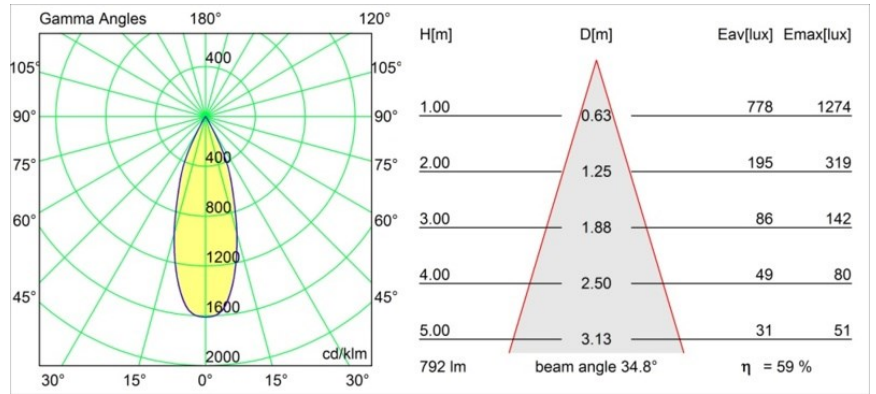

Lichtspreiding & Stralingsdiagram