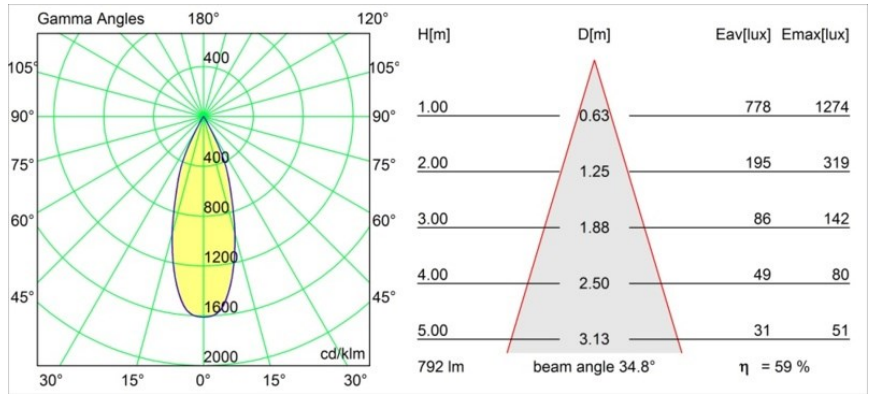

### Specifications

Material	12771832
Tipo de fuente de luz	LED
Tipo de LED	BRIDGELUX V8G6
Tecnología LED	COB LED
CRI	Min. 90
Temperatura del color	4000K
Vida Útil	L80B20 @50.000 horas
Lámpara Incluida	Sí
Número de fuentes de luz	1
Código de flujo CIE	99 100 100 100 60
Binning (SDCM)	3
Dirección de la luz	Directo
Óptica	Reflector
Ángulo de Apertura medido (°)	34,8
Voltaje de entrada	Driver de corriente constante requerido
Clasificación eléctrica	III
Clasificación del IP	20
Clasificación de hilo incandescente (°C)	960
Interio/Exterior	Interior
Aplicación	Techo, Pared
Montaje	Empotrado
Tamaño de corte (mm)	ø108
Profundidad de montaje (mm)	100,0
Ajustabilidad	H 35° V 30°
Distancia al objeto iluminado (m)	0,1
Color principal & Acabado principal	Negro, Estructura
Peso bruto (g)	488,0
Corriente de accionamiento (mA)	350      500      700
Min. forward voltage (Vf)	16,5      17,1      17,7
Max. forward voltage (Vf)	19,2      19,8      20,8
Connected load (W)	6,2      9,2      13,4
Flujo luminoso por lámpara (lm)	378      475      610
Eficacia (lm/W)	61      52      46

---

Índice de deslumbramiento	5	5	6
Remark	• 3500K bajo pedido		

---

**TM30 & CRI diagram**

**Light distribution & beam diagram**

Diagrams

**Accesorios Decorativo**

- 12810009** Mask Smart 115 1x White Structure
- 12810032** Mask Smart 115 1x Black Structure
- 12810046** Mask Smart 115 1x Gold Matt