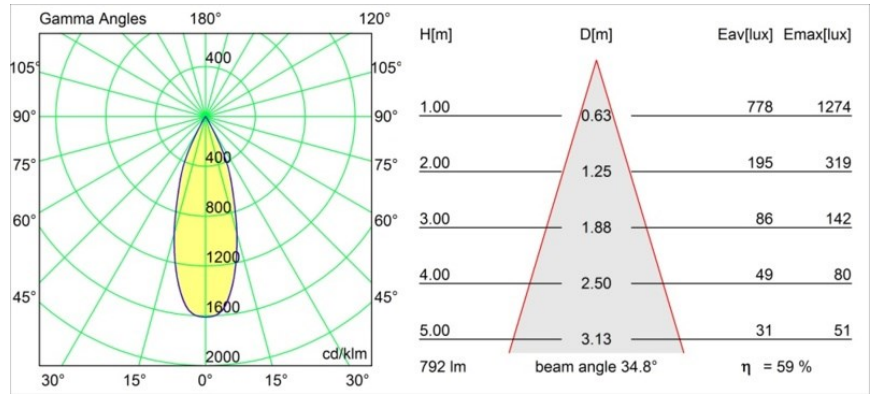

Lichtverteilung und Lichtverteilungskurve