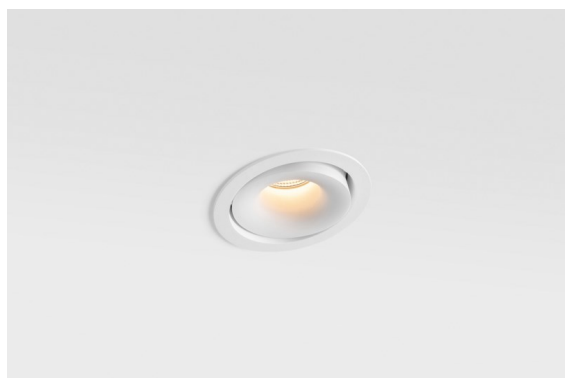

Datum
Klant
Project
Soort

Smart Cake Recessed Adjustable 115 1x LED 4000K Flood DE White Structure

Specificaties

Materiaal	12771809
Type Lichtbron	LED
LED type	BRIDGELUX V8G6
LED technologie	Led-COB
CRI	Min. 90
Kleurtemperatuur	4000K
Levensduur	L80B20 bij 50.000 Uur
Lamp inbegrepen	Ja
Aantal Lichtbronnen	1
CIE-fluxcode	84 95 99 100 80
Binning (SDCM)	3
Lichtrichting	Omlaag
Optisch	Reflector
Gemeten gradenbundel (°)	35,3
Ingangsspanning	Aandrijving Gelijkstroom Vereist
Elektriciteitsklasse	III
IP-klasse	20
Gloeidraadtest (°C)	960
Binnen/Buiten	Binnen
Toepassing	Plafond, Wand
Montage	Inbouw
Inbouwopening (mm)	Ø108
Montagediepte (mm)	100,0
Verstelbaarheid	H 355° V 30°
Afstand tot Verlicht Voorwerp (m)	0,1
Primaire Kleur & Primaire Afwerking	Wit, Structuur
Brutogewicht (g)	488,0
Stroom driver (mA)	350 500 700
Min. forward voltage (Vf)	16,5 17,1 17,7
Max. forward voltage (Vf)	19,2 19,8 20,8
Connected load (W)	6,2 9,2 13,4
Lumenoutput per lampunit (lm)	504 633 814
Efficiëntie (lm/W)	81 69 61
UGR	21 22 23
Opmerking	• 3500K op verzoek

De 3 originele ontwerpen, Smart Kup, Lotis en Cake, stelen nog steeds de harten van interieurontwerpers. Dat geldt trouwens voor de hele Smart familie. De toegankelijkheid en extreme veelzijdigheid van Smart passen bij nagenoeg elke opstelling. Combineer accentverlichting, op- en neerwaarts, vast of verstelbaar, een mozaïek van vormen, formaten, kleuren en montageopties, en creëer een speelse opstelling.