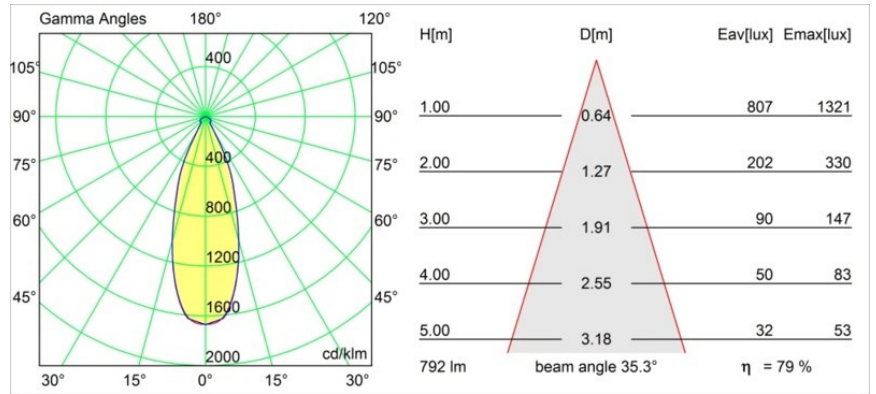

Lichtspreading & Stralingsdiagram