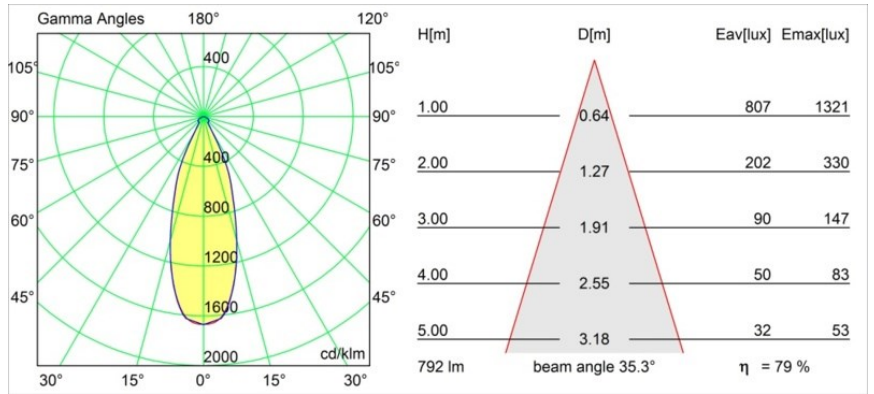

Light distribution & beam diagram