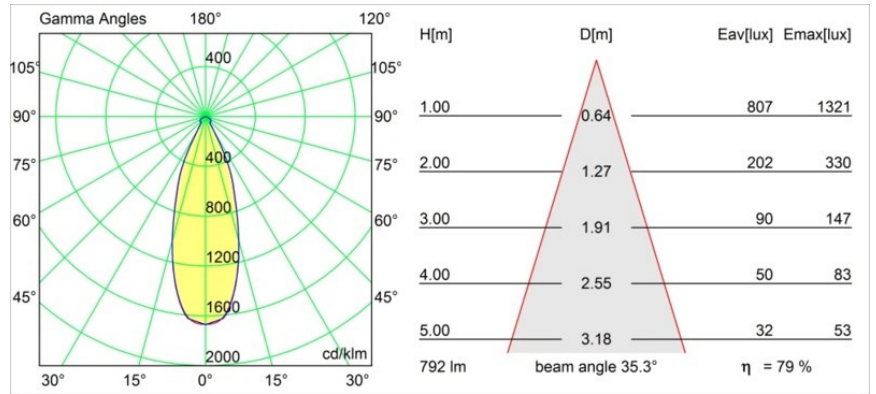

Lichtverteilung und Lichtverteilungskurve