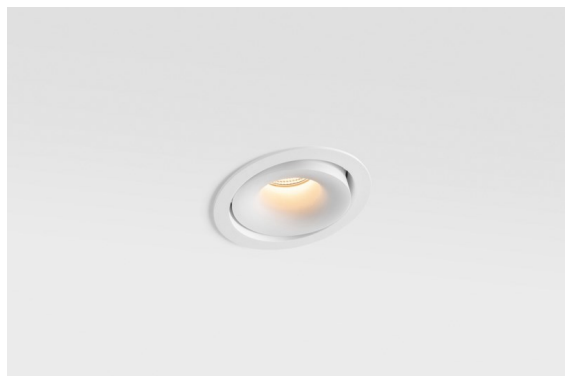

Datum
Kunde
Projekt
Art

Smart Cake Recessed Adjustable 115 1x LED 4000K Flood DE White Structure

Spezifikationen

Material	12771809
Typ der Lichtquelle	LED
LED Typ	BRIDGELUX V8G6
LED-Technologie	COB-LED
CRI	Min. 90
Farbtemperatur	4000K
Lebensdauer	L80 B20 bei 50.000 Stunden
Leuchtmittel enthalten	Ja
Anzahl Lichtquellen	1
CIE-Fluxcode	84 95 99 100 80
Binning (SDCM)	3
Lichtrichtung	Abwärts
Optik	Reflektor
Gemessene Abstrahlwinkel (°)	35,3
Eingangsspannung	Konstantstrom-Treiber erforderlich
Schutzklasse	III
Schutzart	20
Glühdrahtprüfung (°C)	960
Innen/Außen	Innen
Anwendung	Decke, Wand
Montage	Einbau
Ausschnittgröße (mm)	Ø108
Einbautiefe (mm)	100,0
Verstellbarkeit	H 355° V 30°
Abstand zum beleuchteten Objekt (m)	0,1
Primärfarbe & Primäres Finish	Weiß, Strukturiert
Bruttogewicht (g)	488,0
Antriebsstrom (mA)	350 500 700
Min. forward voltage (Vf)	16,5 17,1 17,7
Max. forward voltage (Vf)	19,2 19,8 20,8
Connected load (W)	6,2 9,2 13,4
Lichtstrom pro Lampe (lm)	504 633 814
Effizienz (lm/W)	81 69 61
UGR	21 22 23
Bemerkung	• 3500K auf Anfrage

Die 3 ursprünglichen Designs, Smart Kup, Lotis und Cake, stehen nach wie vor die Herzen der Innendesigner. Und dies gilt für die gesamte Smart-Produktfamilie. Die Zugänglichkeit und extreme Vielseitigkeit der Smart sind unschlagbare Argumente für jedes Design. Mischen und kombinieren Sie Akzentbeleuchtung, aufwärts und abwärts gerichtetes Licht, fest oder verstellbar, ein Mosaik von Designs, Formen, Größen, Farben und Montageoptionen – und schaffen Sie eine spielerische Installation.

Spezifikationen

TM30 & CRI Diagramm

Lichtverteilung und Lichtverteilungskurve

Diagramm

Dekorative Zubehör

- 12810009** Mask Smart 115 1x White Structure
12810032 Mask Smart 115 1x Black Structure
12810046 Mask Smart 115 1x Gold Matt