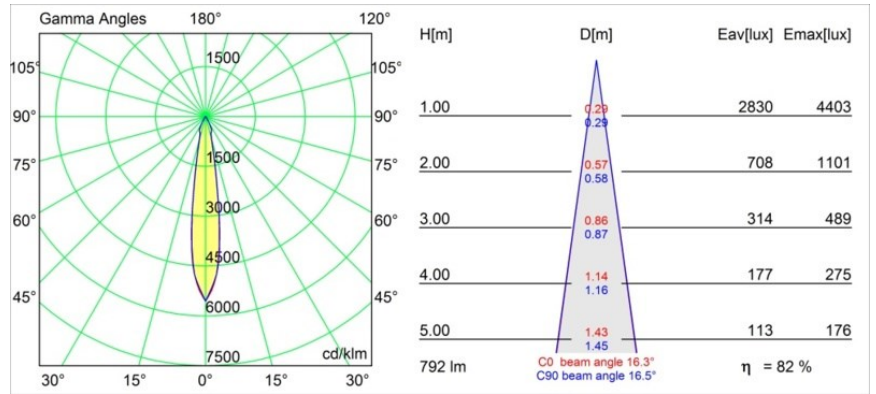

Lichtspreiding & Stralingsdiagram