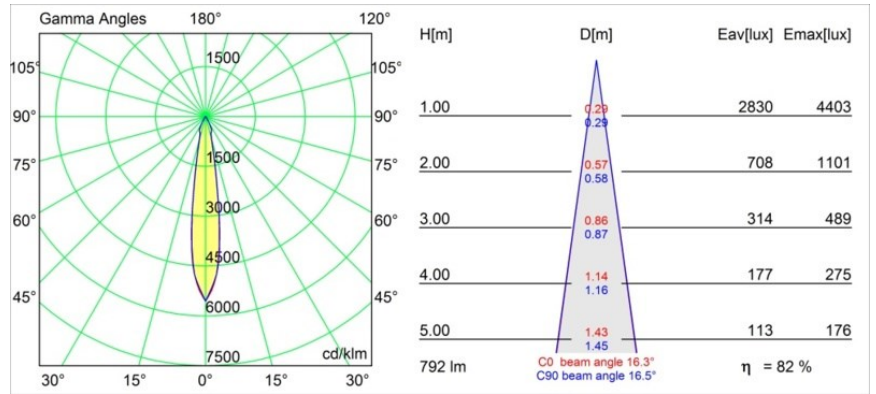

Light distribution & beam diagram