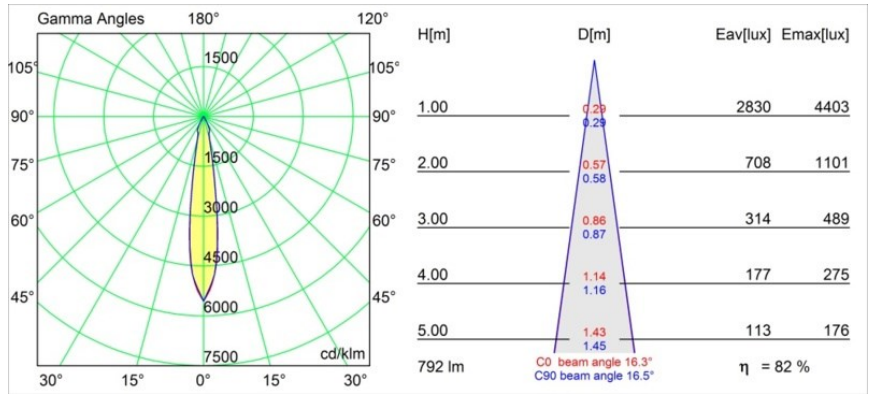

Distribution de Lumière & Schéma de Faisceau