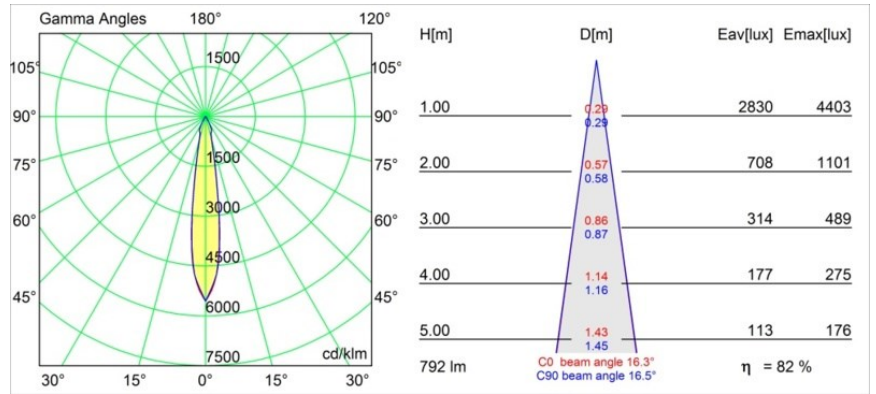

Date
Customer
Project
Type

*Smart Cake Recessed Adjustable 115 1x LED 4000K Spot DE Gold Matt*

**Specifications**

Material	12771746
Tipo de fuente de luz	LED
Tipo de LED	BRIDGELUX V8G6
Tecnología LED	COB LED
CRI	Min. 90
Temperatura del color	4000K
Vida Útil	L80B20 @50.000 horas
Lámpara Incluida	Sí
Número de fuentes de luz	1
Código de flujo CIE	93 98 100 100 83
Binning (SDCM)	3
Dirección de la luz	Directo
Óptica	Reflector
Ángulo de Apertura medido (°)	16,3
Voltaje de entrada	Driver de corriente constante requerido
Clasificación eléctrica	III
Clasificación del IP	20
Clasificación de hilo incandescente (°C)	960
Interio/Exterior	Interior
Aplicación	Techo, Pared
Montaje	Empotrado
Tamaño de corte (mm)	ø108
Profundidad de montaje (mm)	100,0
Ajustabilidad	H 35° V 30°
Distancia al objeto iluminado (m)	0,1
Color principal & Acabado principal	Oro, Mate
Peso bruto (g)	488,0
Corriente de accionamiento (mA)	350      500      700
Min. forward voltage (Vf)	16,5      17,1      17,7
Max. forward voltage (Vf)	19,2      19,8      20,8
Connected load (W)	6,2      9,2      13,4
Flujo luminoso por lámpara (lm)	523      657      845
Eficacia (lm/W)	84      71      63

---

Índice de deslumbramiento	16	16	17
Remark	• 3500K bajo pedido		

---

**TM30 & CRI diagram**

**Light distribution & beam diagram**

**Accesorios Decorativo**

- 12810009** Mask Smart 115 1x White Structure
- 12810032** Mask Smart 115 1x Black Structure
- 12810046** Mask Smart 115 1x Gold Matt