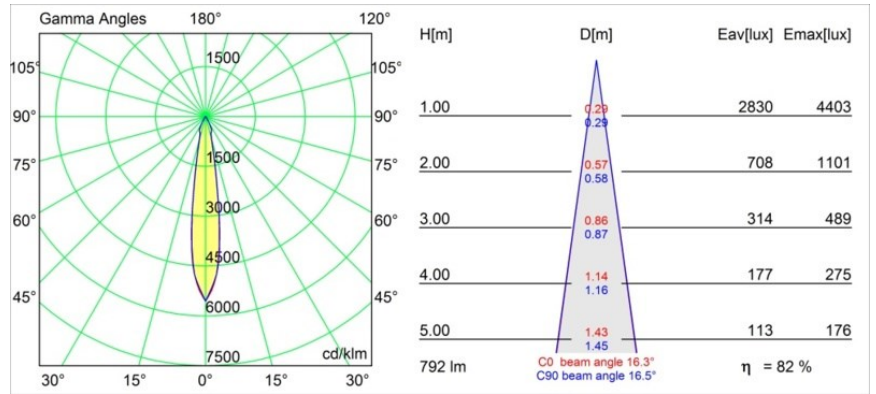

Lichtverteilung und Lichtverteilungskurve