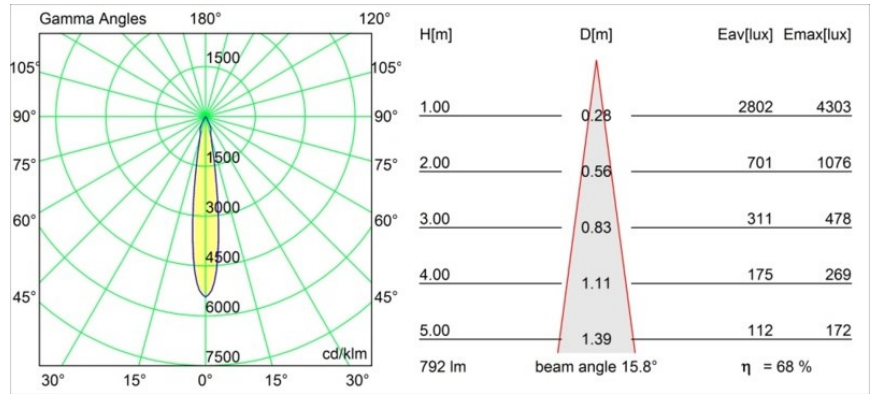

Lichtspreiding & Stralingsdiagram