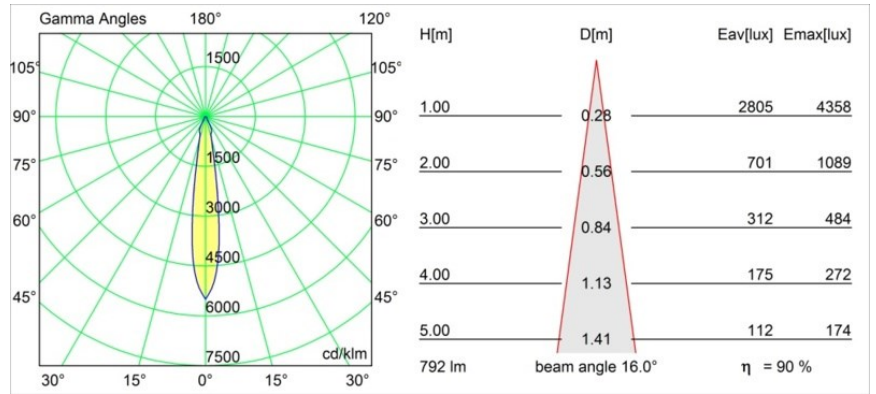

Light distribution & beam diagram