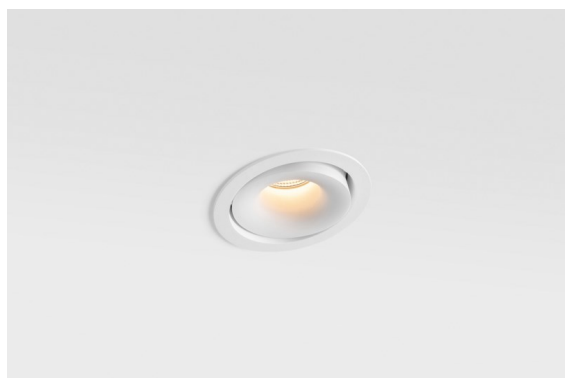

Date
Customer
Project
Type

*Smart Cake Recessed Adjustable 115 1x LED 4000K Spot DE White Structure*

**Specifications**

Material	12771709
Tipo de fuente de luz	LED
Tipo de LED	BRIDGELUX V8G6
Tecnología LED	COB LED
CRI	Min. 90
Temperatura del color	4000K
Vida Útil	L80B20 @50.000 horas
Lámpara Incluida	Sí
Número de fuentes de luz	1
Código de flujo CIE	88 96 100 100 90
Binning (SDCM)	3
Dirección de la luz	Directo
Óptica	Reflector
Ángulo de Apertura medido (°)	16,0
Voltaje de entrada	Driver de corriente constante requerido
Clasificación eléctrica	III
Clasificación del IP	20
Clasificación de hilo incandescente (°C)	960
Interio/Exterior	Interior
Aplicación	Techo, Pared
Montaje	Empotrado
Tamaño de corte (mm)	108
Profundidad de montaje (mm)	100,0
Ajustabilidad	H 35° V 30°
Distancia al objeto iluminado (m)	0,1
Color principal & Acabado principal	Blanco, Estructura
Peso bruto (g)	488,0
Corriente de accionamiento (mA)	350      500      700
Min. forward voltage (Vf)	16,5      17,1      17,7
Max. forward voltage (Vf)	19,2      19,8      20,8
Connected load (W)	6,2      9,2      13,4
Flujo luminoso por lámpara (lm)	567      713      917
Eficacia (lm/W)	92      78      68

Los 3 diseños originales (Smart Kup, Lotus y Cake) siguen robando los corazones de diseñadores de interiores. Y lo mismo puede decirse de toda la familia Smart. La accesibilidad y extrema versatilidad de Smart son indudablemente ideales para cualquier expresión. Combine a su gusto iluminación de resalte, focos uplight y downlight, luces fijas o ajustables, y una gran diversidad de formas, tamaños, colores y opciones montaje, y obtendrá una instalación muy atractiva.

---

Índice de deslumbramiento	20	21	22
Remark	• 3500K bajo pedido		

---

**TM30 & CRI diagram**

**Light distribution & beam diagram**

Diagrams

**Accesorios Decorativo**

- 12810009** Mask Smart 115 1x White Structure
- 12810032** Mask Smart 115 1x Black Structure
- 12810046** Mask Smart 115 1x Gold Matt