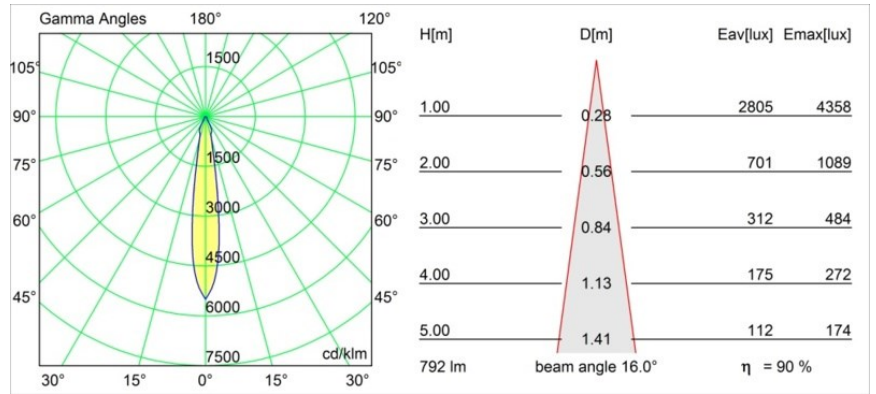

Date
Customer
Project
Type

*Smart Cake Recessed Adjustable 115 1x LED 4000K Spot DE White Structure*

**Specifications**

Material	12771709
Tipo de fuente de luz	LED
Tipo de LED	BRIDGELUX V8G6
Tecnología LED	COB LED
CRI	Min. 90
Temperatura del color	4000K
Vida Útil	L80B20 @50.000 horas
Lámpara Incluida	Sí
Número de fuentes de luz	1
Código de flujo CIE	88 96 100 100 90
Binning (SDCM)	3
Dirección de la luz	Directo
Óptica	Reflector
Ángulo de Apertura medido (°)	16,0
Voltaje de entrada	Driver de corriente constante requerido
Clasificación eléctrica	III
Clasificación del IP	20
Clasificación de hilo incandescente (°C)	960
Interio/Exterior	Interior
Aplicación	Techo, Pared
Montaje	Empotrado
Tamaño de corte (mm)	108
Profundidad de montaje (mm)	100,0
Ajustabilidad	H 35° V 30°
Distancia al objeto iluminado (m)	0,1
Color principal & Acabado principal	Blanco, Estructura
Peso bruto (g)	488,0
Corriente de accionamiento (mA)	350      500      700
Min. forward voltage (Vf)	16,5      17,1      17,7
Max. forward voltage (Vf)	19,2      19,8      20,8
Connected load (W)	6,2      9,2      13,4
Flujo luminoso por lámpara (lm)	567      713      917
Eficacia (lm/W)	92      78      68

---

Índice de deslumbramiento	20	21	22
Remark	• 3500K bajo pedido		

---

**TM30 & CRI diagram**

**Light distribution & beam diagram**

Diagrams

**Accesorios Decorativo**

- 12810009** Mask Smart 115 1x White Structure
- 12810032** Mask Smart 115 1x Black Structure
- 12810046** Mask Smart 115 1x Gold Matt