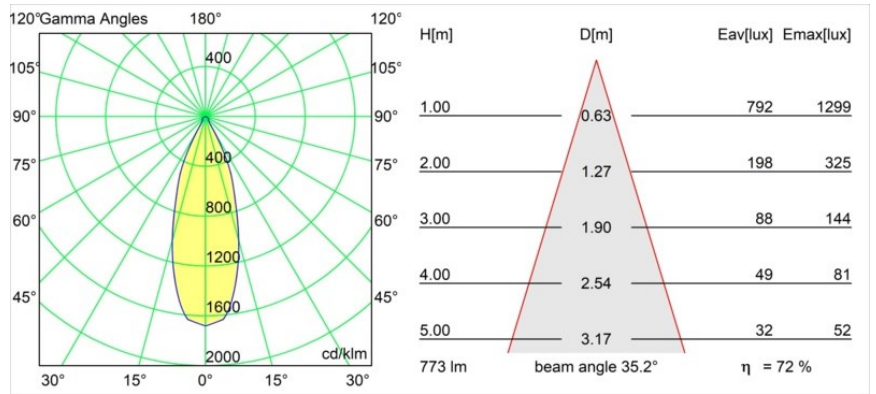

Light distribution & beam diagram