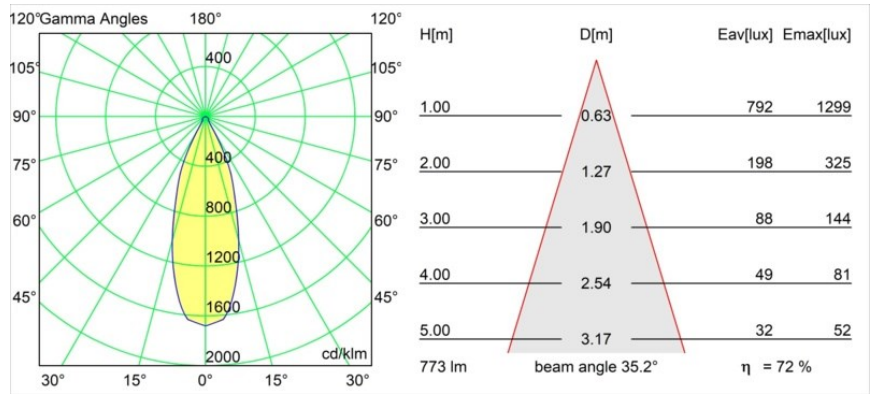

Distribution de Lumière & Schéma de Faisceau