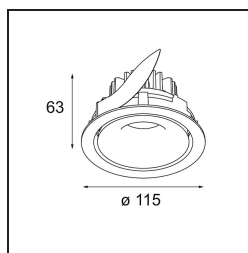

Smart Cake Recessed Adjustable 115 1x LED 3000K Flood DE Gold Matt

Caractéristiques

Les 3 designs originaux, Smart Kup, Lotis et Cake, parviennent toujours à ravir les cœurs des designers d'intérieur. Et cela vaut pour la famille Smart entière. L'accessibilité et l'extrême polyvalence de Smart conviendront à n'en pas douter à toute création. Mélangez et associez l'éclairage d'ambiance, vers le haut et vers le bas, fixe ou réglable, une mosaïque de formes, de tailles, de couleurs et d'options de montage, et créez une installation fantaisiste.

Matériaux	12771646
Type de Source Lumineuse	LED
Type de LED	BRIDGELUX V8G8
Technologie LED	LED COB
CRI	Min. 90
Température de Couleur	3000K
Durée de Vie	L80B10 à 50 000 heures
Ampoule incluse	Oui
Nombre de Sources Lumineuses	1
Code de flux CIE	92 98 100 100 73
Groupe ment (SDCM)	2
Direction de la Lumière	Bas
Optique	Réflecteur
Faisceau mesuré (°)	35,2
Tension d'Entrée	Driver à Courant Constant Requis
Classe Électrique	III
Indice de protection IP	20
Essai au fil incandescent (°C)	960
Intérieur/extérieur	Intérieur
Application	Plafond, Mur
Montage	Encastré
Taille de découpe (mm)	ø108
Profondeur de montage (mm)	100,0
Ajustabilité	H 35° V 30°
Distance avec l'Objet Éclairé (m)	0,1
Couleur Principale & Finition Principale	Or, Mat
Poids brut (g)	488,0
Courant du driver (mA)	350 500 700
Min. forward voltage (Vf)	13,2 13,7 14,2
Max. forward voltage (Vf)	15,0 15,4 16,0
Connected load (W)	5,0 7,2 10,6
Flux lumineux par lampe (lm)	419 563 724
Efficacité (lm/W)	84 78 68