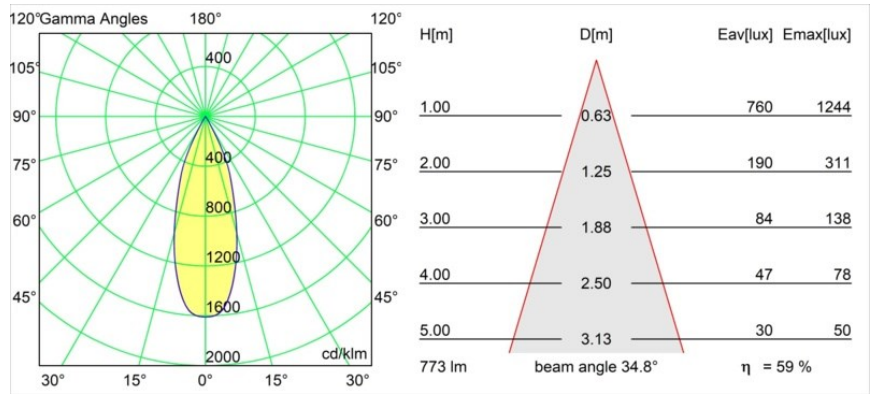

Lichtverteilung und Lichtverteilungskurve