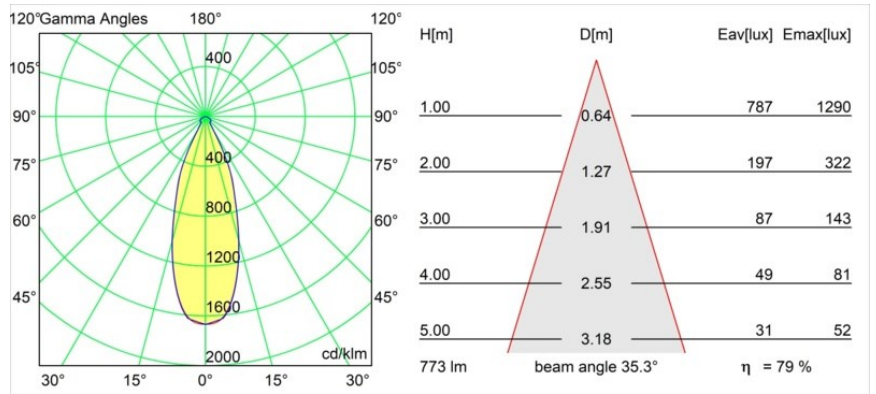

Lichtspreiding & Stralingsdiagram