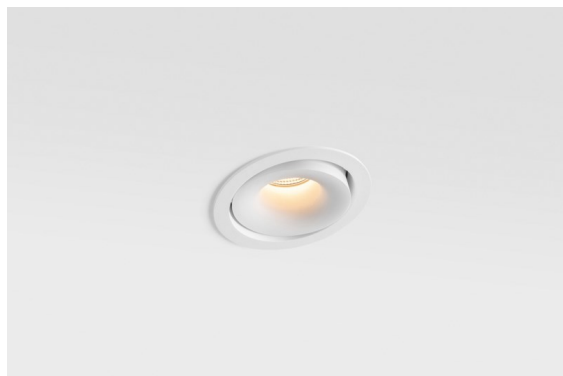

Datum
Klant
Project
Soort

Smart Cake Recessed Adjustable 115 1x LED 3000K Flood DE White Structure

Specificaties

Materiaal	12771609
Type Lichtbron	LED
LED type	BRIDGELUX V8G8
LED technologie	Led-COB
CRI	Min. 90
Kleurtemperatuur	3000K
Levensduur	L80B10 bij 50.000 Uur
Lamp inbegrepen	Ja
Aantal Lichtbronnen	1
CIE-fluxcode	84 95 99 100 80
Binning (SDCM)	2
Lichtrichting	Omlaag
Optisch	Reflector
Gemeten gradenbundel (°)	35,3
Ingangsspanning	Aandrijving Gelijkstroom Vereist
Elektriciteitsklasse	III
IP-klasse	20
Gloeidraadtest (°C)	960
Binnen/Buiten	Binnen
Toepassing	Plafond, Wand
Montage	Inbouw
Inbouwopening (mm)	Ø108
Montagediepte (mm)	100,0
Verstelbaarheid	H 355° V 30°
Afstand tot Verlicht Voorwerp (m)	0,1
Primaire Kleur & Primaire Afwerking	Wit, Structuur
Brutogewicht (g)	488,0
Stroom driver (mA)	350 500 700
Min. forward voltage (Vf)	13,2 13,7 14,2
Max. forward voltage (Vf)	15,0 15,4 16,0
Connected load (W)	5,0 7,2 10,6
Lumenoutput per lampunit (lm)	461 618 795
Efficiëntie (lm/W)	92 86 75
UGR	22 23 23
Opmerking	• 3500K op verzoek

De 3 originele ontwerpen, Smart Kup, Lotis en Cake, stelen nog steeds de harten van interieurontwerpers. Dat geldt trouwens voor de hele Smart familie. De toegankelijkheid en extreme veelzijdigheid van Smart passen bij nagenoeg elke opstelling. Combineer accentverlichting, op- en neerwaarts, vast of verstelbaar, een mozaïek van vormen, formaten, kleuren en montageopties, en creëer een speelse opstelling.