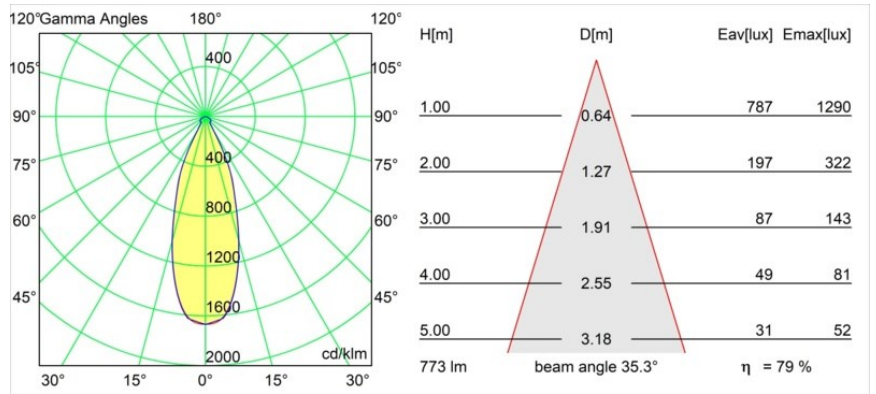

Light distribution & beam diagram