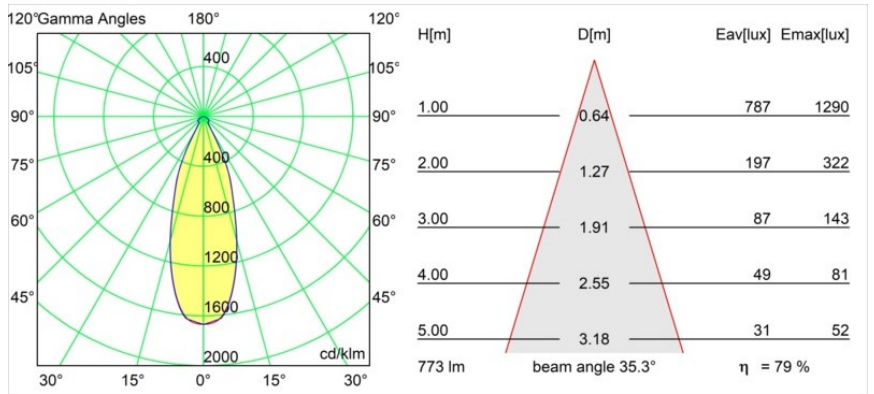

Light distribution & beam diagram