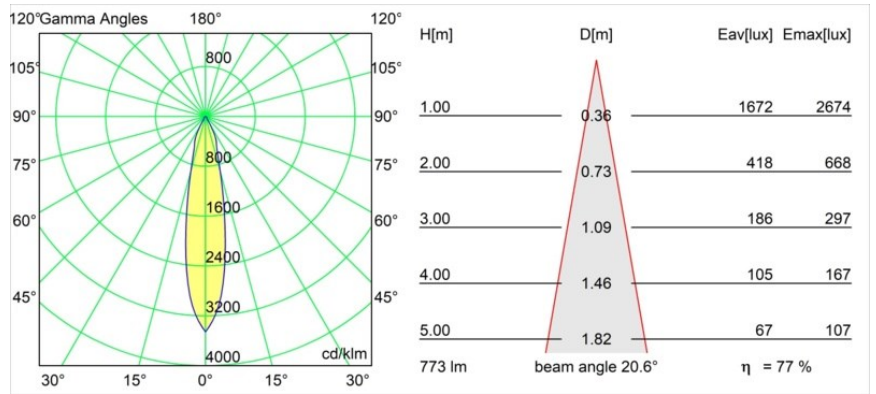

Lichtspreiding & Stralingsdiagram