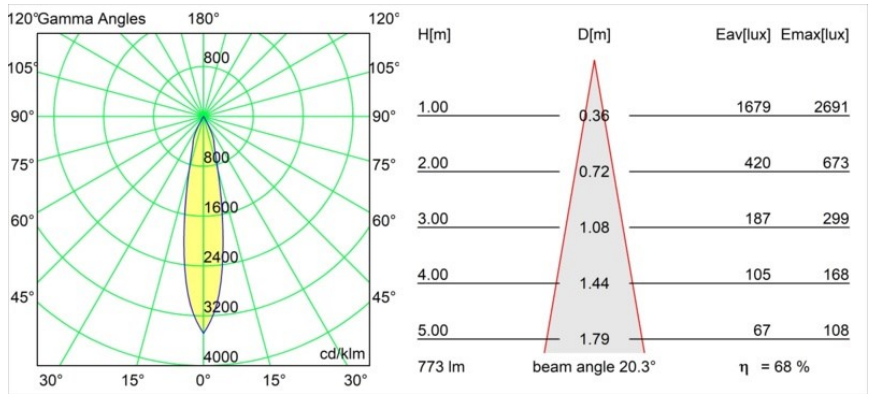

Light distribution & beam diagram