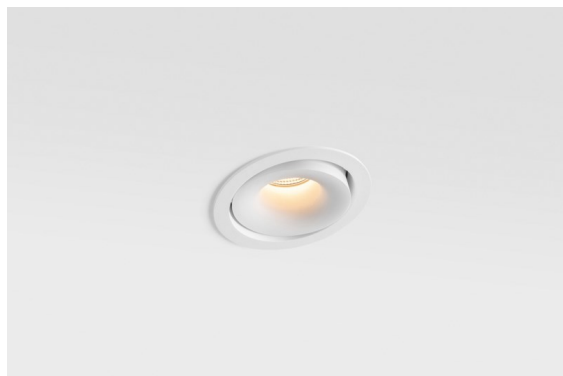

Datum
Klant
Project
Soort

Smart Cake Recessed Adjustable 115 1x LED 3000K Medium DE White Structure

Specificaties

Materiaal	12771509
Type Lichtbron	LED
LED type	BRIDGELUX V8G8
LED technologie	Led-COB
CRI	Min. 90
Kleurtemperatuur	3000K
Levensduur	L80B10 bij 50.000 Uur
Lamp inbegrepen	Ja
Aantal Lichtbronnen	1
CIE-fluxcode	86 95 100 100 85
Binning (SDCM)	2
Lichtrichting	Omlaag
Optisch	Reflector
Gemeten gradenbundel (°)	20,7
Ingangsspanning	Aandrijving Gelijkstroom Vereist
Elektriciteitsklasse	III
IP-klasse	20
Gloeidraadtest (°C)	960
Binnen/Buiten	Binnen
Toepassing	Plafond, Wand
Montage	Inbouw
Inbouwopening (mm)	∅108
Montagediepte (mm)	100,0
Verstelbaarheid	H 355° V 30°
Afstand tot Verlicht Voorwerp (m)	0,1
Primaire Kleur & Primaire Afwerking	Wit, Structuur
Brutogewicht (g)	488,0
Stroom driver (mA)	350 500 700
Min. forward voltage (Vf)	13,2 13,7 14,2
Max. forward voltage (Vf)	15,0 15,4 16,0
Connected load (W)	5,0 7,2 10,6
Lumenoutput per lampunit (lm)	489 657 844
Efficiëntie (lm/W)	98 91 80
UGR	21 22 23
Opmerking	• 3500K op verzoek

De 3 originele ontwerpen, Smart Kup, Lotis en Cake, stelen nog steeds de harten van interieurontwerpers. Dat geldt trouwens voor de hele Smart familie. De toegankelijkheid en extreme veelzijdigheid van Smart passen bij nagenoeg elke opstelling. Combineer accentverlichting, op- en neerwaarts, vast of verstelbaar, een mozaïek van vormen, formaten, kleuren en montageopties, en creëer een speelse opstelling.