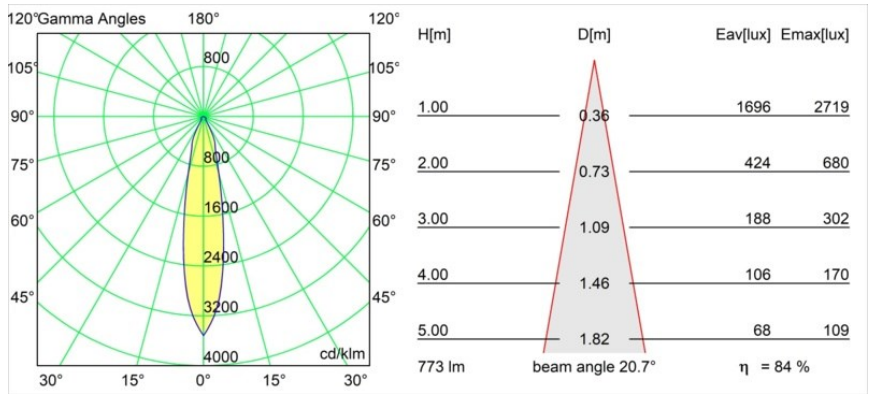

Lichtspreiding & Stralingsdiagram