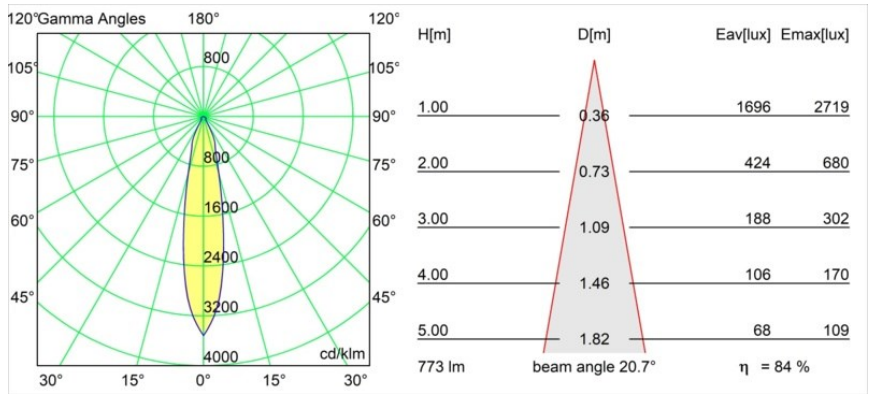

Light distribution & beam diagram