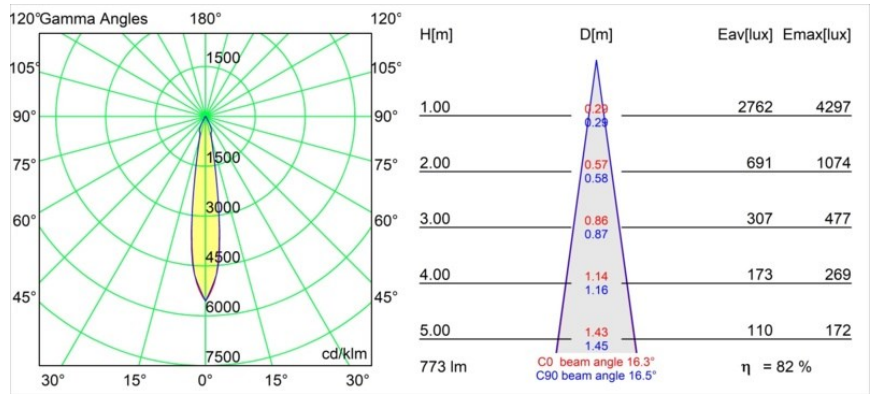

Lichtspreading & Stralingsdiagram