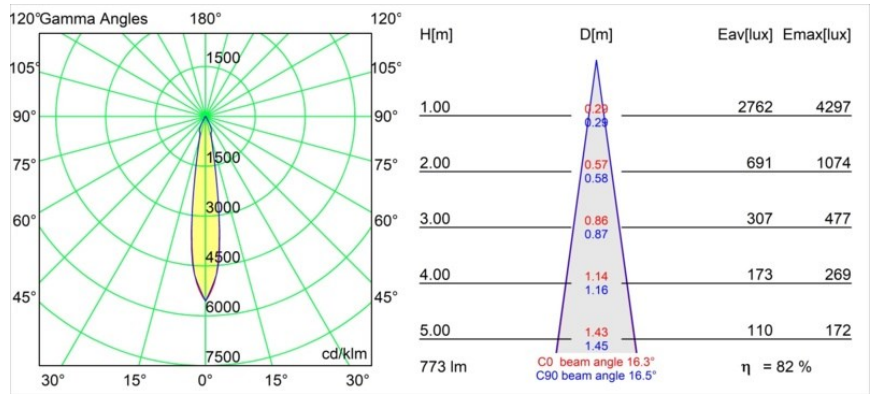

### Specifications

Materiale	12771446
Tipo di Sorgente	LED
Tipologia LED	BRIDGELUX V8G8
Tecnologie LED	COB
CRI	Min. 90
Temperatura di colore della luce	3000K
Vita utile	L80B10 @50.000 ore
Lampadina inclusa	Sì
Numero di fonte luminosa	1
Codice di flusso CIE	93 98 100 100 83
Binning (SDCM)	2
Direzione della luce	Diretta
Ottiche	Riflettore
Fascio misurato (°)	16,3
Volt in ingresso	Necessario driver a corrente costante
Classificazione elettrica	III
Grado IP	20
Test filo a caldo (°C)	960
Interno/Esterno	Interno
Applicazione	Soffitto, Parete
Montaggio	Incassato
Foro d'incasso (mm)	ø108
Profondità di montaggio (mm)	100,0
Orientabilità	H 355° V 30°
Distanza dall'oggetto illuminato (m)	0,1
Colore primario & Finitura primaria	Oro, Opaca
Peso lordo (g)	488,0
Corrente di azionamento (mA)	350      500      700
Min. forward voltage (Vf)	13,2      13,7      14,2
Max. forward voltage (Vf)	15,0      15,4      16,0
Connected load (W)	5,0      7,2      10,6
Flusso luminoso per lampade (lm)	478      641      825
Efficienza (lm/W)	96      89      78

---

Livello abbagliamento	16	17	18
Remark	• 3500K su richiesta		

---

**TM30 & CRI diagram**

**Light distribution & beam diagram**

**Accessori Decorativi**

- 12810009** Mask Smart 115 1x White Structure
- 12810032** Mask Smart 115 1x Black Structure
- 12810046** Mask Smart 115 1x Gold Matt