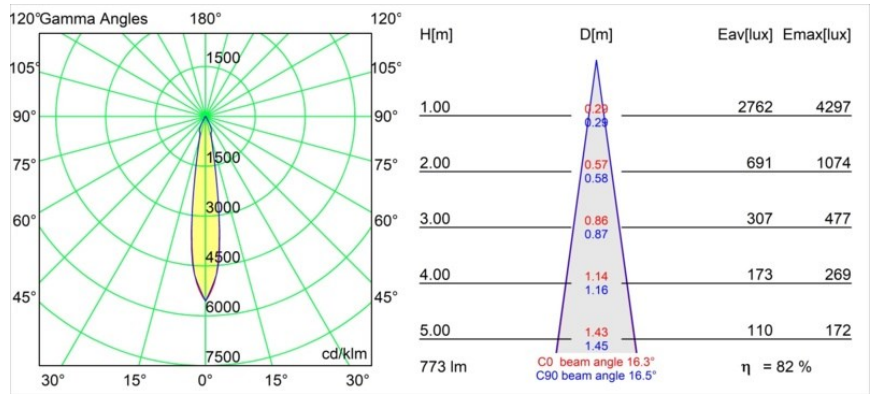

Distribution de Lumière & Schéma de Faisceau