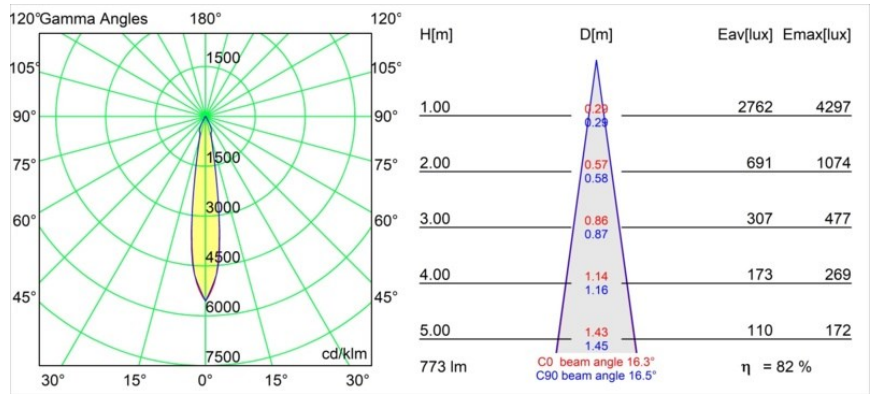

Lichtverteilung und Lichtverteilungskurve