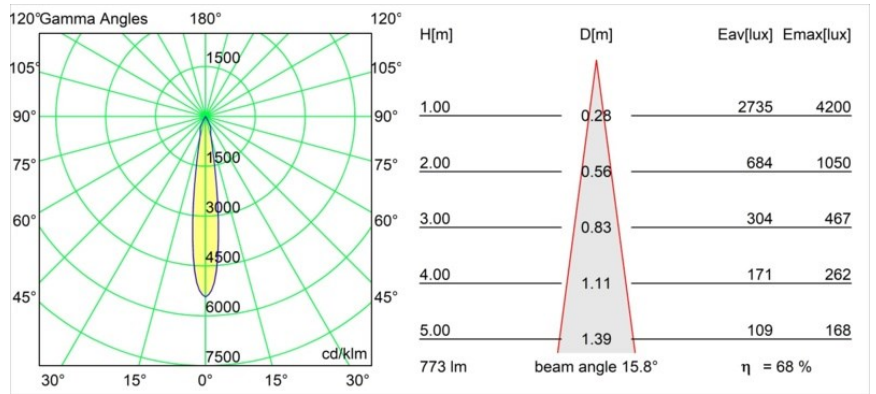

Lichtspreiding & Stralingsdiagram